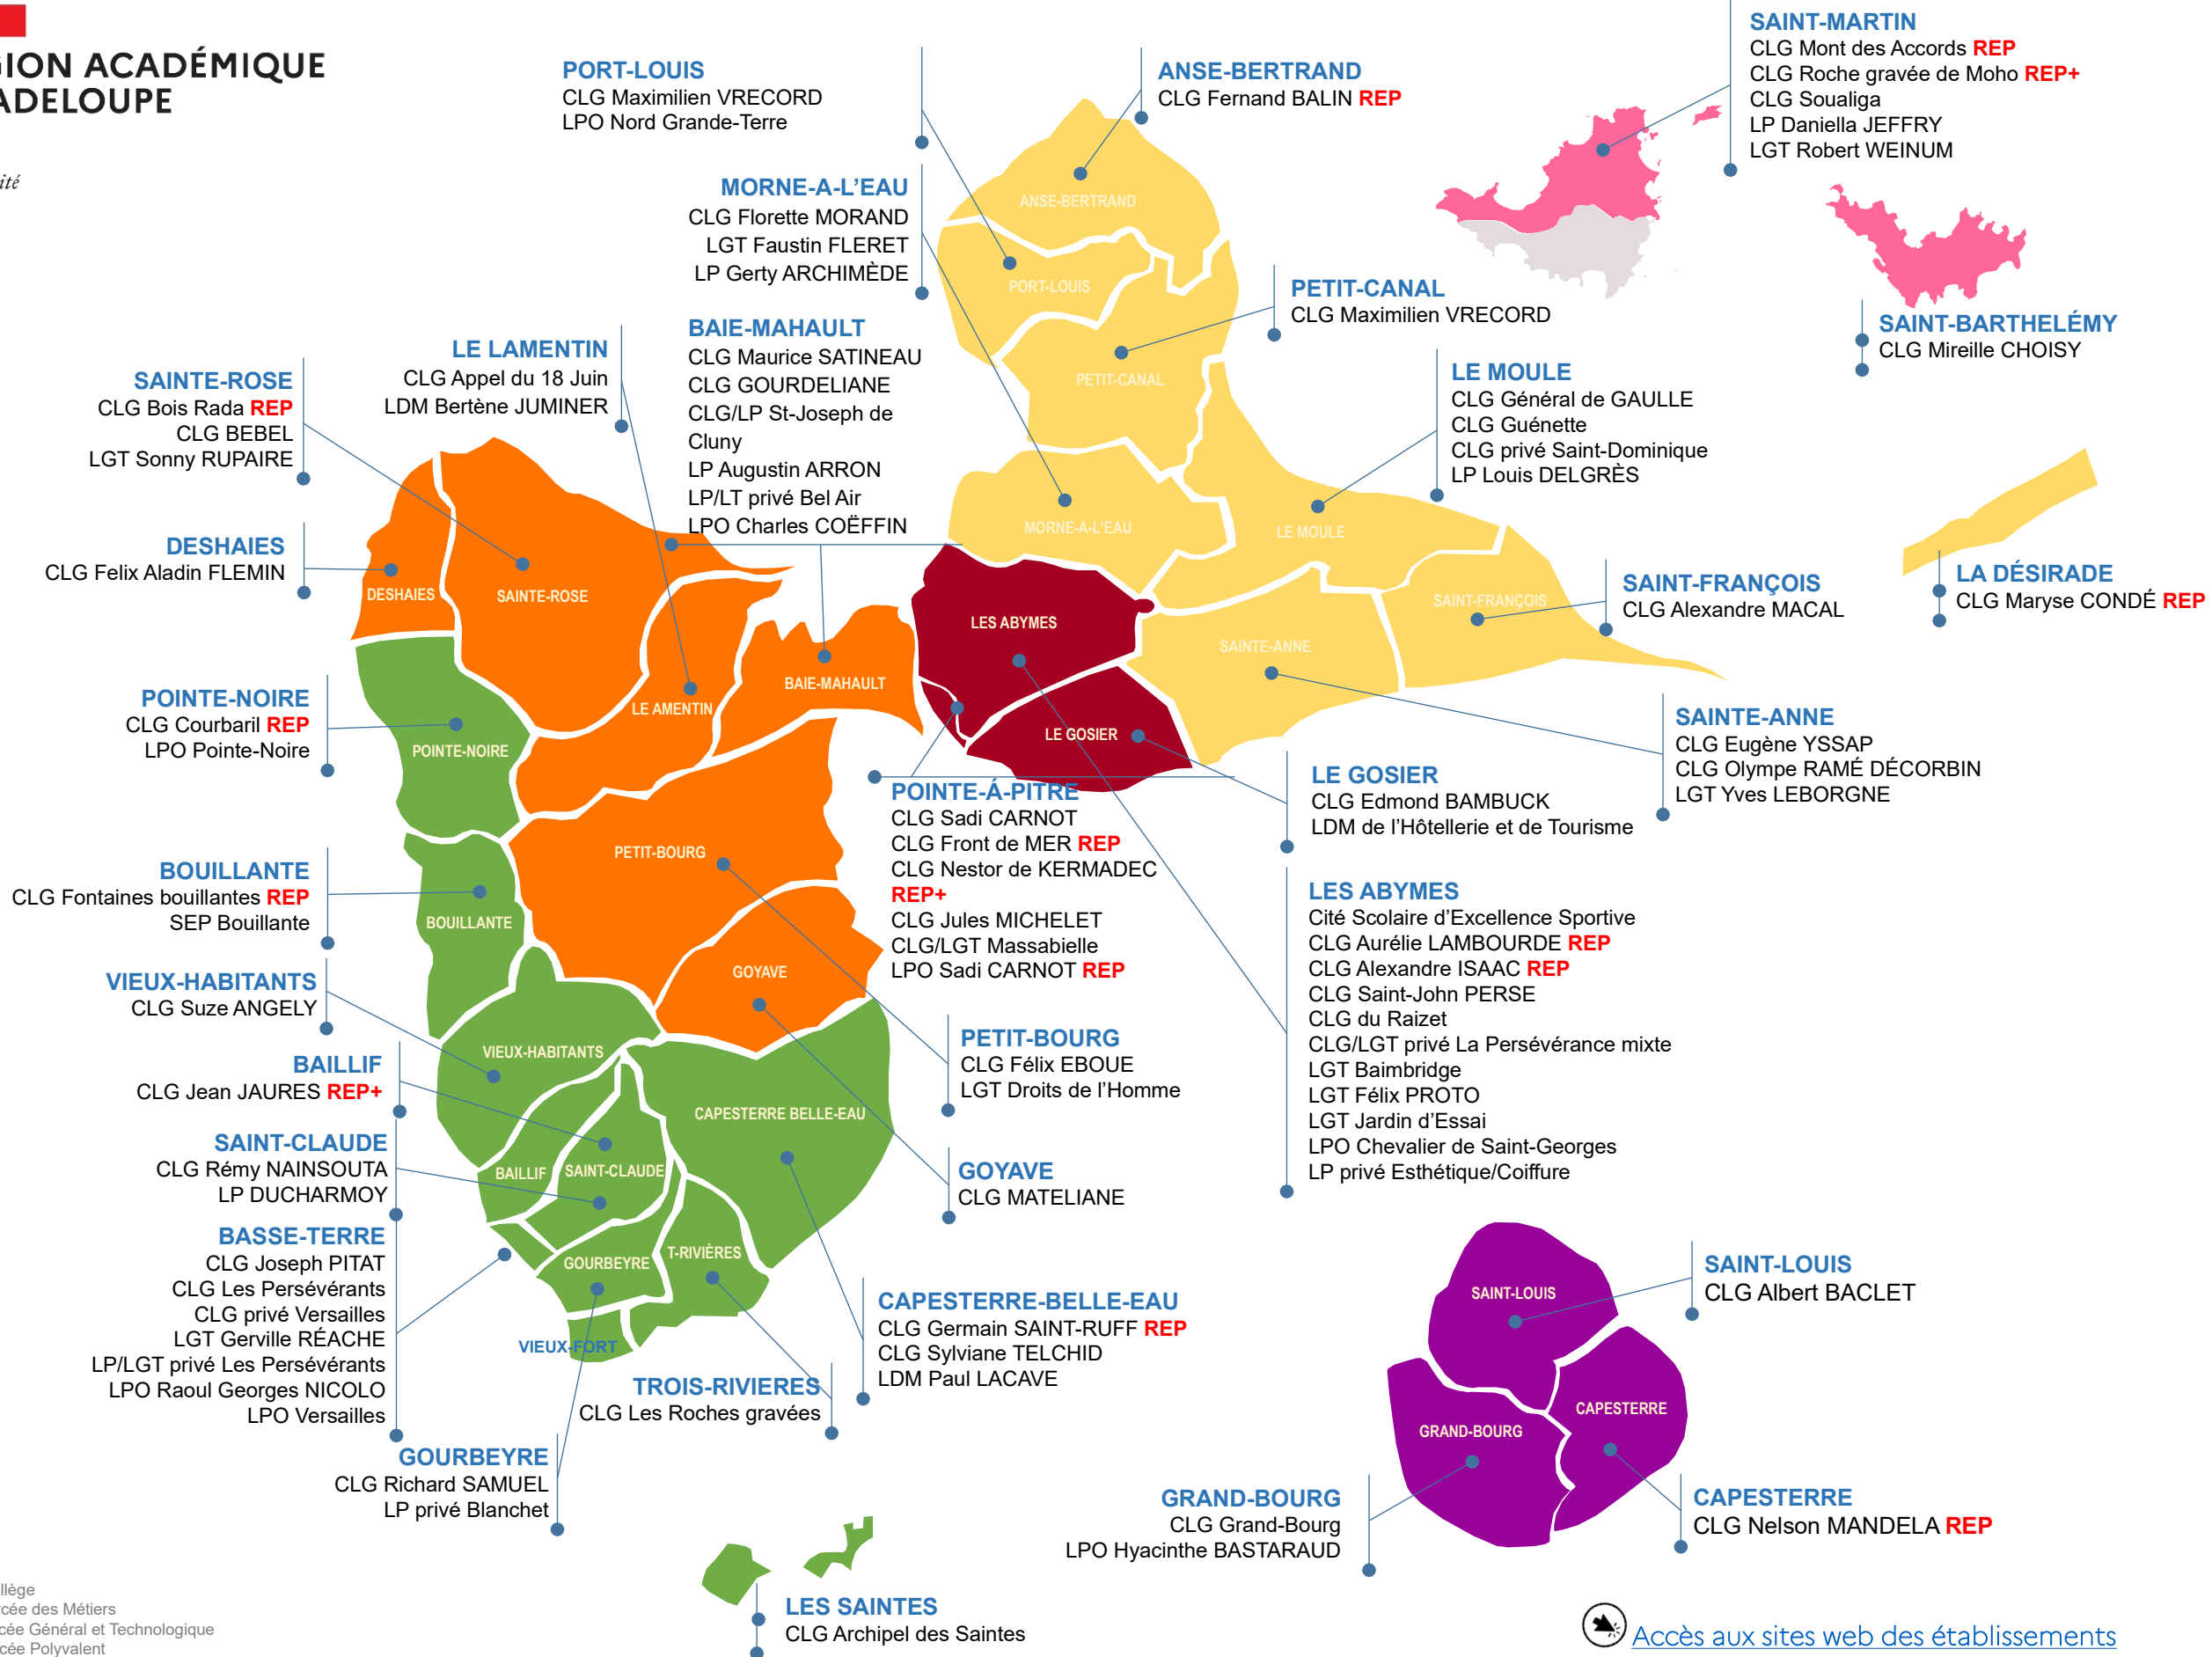

# RÉGION ACADÉMIQUE GUADELOUPE

Liberté  
Égalité  
Fraternité

COLLÈGES ET LYCÉES PUBLICS & PRIVÉS SOUS CONTRAT 2024-2025

CLG : collège  
LDM : Lycée des Métiers  
LGT : Lycée Général et Technologique  
LPO : Lycée Polyvalent

[Accès aux sites web des établissements](#)